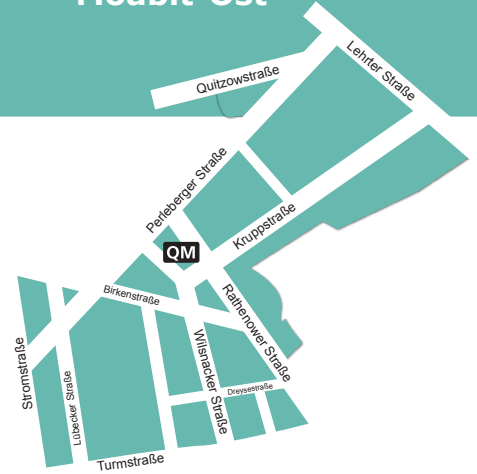

**Sizde katılın.
Sizde karar verin.
Sizde belirleyin.**

Adaylık çağrısı!

Moabit-Ost'da Mahalle ve Aksiyon Kurulu için ara seçim yapılacaktır!

Bu mahalle sizin mahalleniz, yapılması gereken işlerin belirlenmesinde siz de söz sahibi olabilirsiniz! Etkin olun ve tartışmalara siz de katılın! 31.10.2010 tarihine dek adaylık için başvurabilirsiniz. Seçimler 2010 Kasım ayında yapılacak. Kurulları güçlendirmek üzere, Mahalle Kurulu'nda ve Aksiyon Kurulu'nda gönüllü olarak görev yapacak en az 5 üye ile bunların temsilcileri aranıyor.

Mahalle Kurulu'ndaki olanaklarınız:

- Destek kaynaklarının dağıtımında söz sahibi olmak,
- mahalleniz için projeler önermek ve bunları başlatmak,
- semtinizdeki sosyal ve kültürel yaşamı biçimlendirmeye katkıda bulunmak,
- mahalleniz için çaba gösteren kişilerle tartışma ve fikir alışverişinde bulunmak.

Aksiyon Kurulu'ndaki olanaklarınız:

- Yakın çevreniz için doğrudan yarar sağlayacak kısa vadeli sosyo-kültürel projeler konusundaki kararlara katılabilmek.

Kimler aday olabilir?

- Tabiyetine bakılmaksızın, 16 yaşından büyük herkes.
- Moabit-Ost mahallesinde yaşayan ya da çalışan herkes (cadde ve sokak çizelgesine bakınız).

Bandelstraße	komplett
Birkenstraße	1-15, 51-78
Dreysestraße	komplett
Feldzeugmeisterstraße	komplett
Kruppstraße	komplett
Lehrter Straße	26A-46, 47-57
Lübecker Straße	komplett
Perleberger Straße	3-7, 41-36, 42-66
Pritzwalker Straße	komplett
Quitzowstraße	139-145
Ralphenower Straße	15-26, 49-77
Stephanstraße	1-3
Stromstraße	11-33A
Turmstraße	1-26
Wilsnacker Straße	9-36, 38-66

Aday olmak ilginizi çekiyor mu?

Semt Menejerliği ekibi, sorularınızı yanıtlamak, daha kapsamlı bilgi vermek ve adaylık başvurunuz konusunda yardımcı olmak üzere hizmetinizdedir.

Quartiersmanagement (Mahalle Menejerliği) Moabit-Ost

Wilsnacker Str. 34, 10559 Berlin
Tel: 030 - 9349 2225
Fax: 030 - 9349 2224
E-Mail: team@moabit-ost.de
www.moabit-ost.de

Görüşme saatleri:
Pazartesi 11 - 13 arası
Çarşamba 10 - 12 arası
Perşembe 16 - 18 arası
ayrıca randevuyla