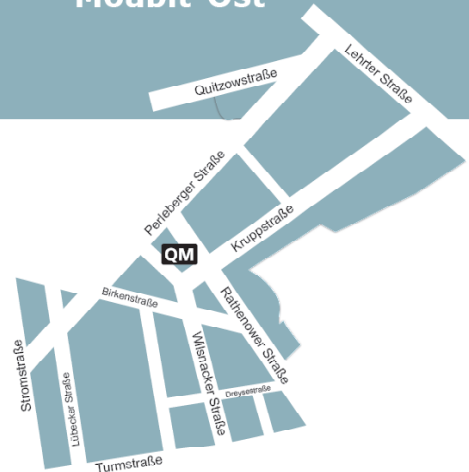

**Machen Sie mit.
Bestimmen Sie mit.
Gestalten Sie mit.**

Wahl im Quartier

Quartiers- und Vergabebeirat für das Quartiersmanagement-Gebiet Moabit-Ost werden vom 06. - 13. November 2010 nachgewählt!

Die Räte entscheiden z.B. über die Vergabe von Fördermitteln, Projekte für Ihren Kiez und die Gestaltung des sozialen und kulturellen Lebens mit.

Wer darf wählen?

Sie als BewohnerIn können wählen, wenn Sie in Moabit-Ost leben (s. Straßenverzeichnis). Wählen können Sie ab 16 Jahren, unabhängig von Ihrer Staatsangehörigkeit.

Wie und wann wird gewählt?

Sie haben die Möglichkeit, an drei Tagen zu wählen.

Mobile Wahlstände

09.11.2010, 15.30 - 17.30 Uhr
Bruno-Lösche Bibliothek, Perleberger Straße 33

10.11.2010, 13.30 - 15.30 Uhr
Vor der Kurt-Tucholsky-Grundschule, Rathenower Str. 17

Wahllokal

13.11.2010, 14.00 - 17.00 Uhr, anschließend Auszählung
Jugendfreizeithaus kubu, Rathenower Str. 17

Bandelstraße	komplett
Birkenstraße	1-15, 51-78
Dreysestraße	komplett
Feldzeugmeisterstraße	komplett
Kruppstraße	komplett
Lehrter Straße	26A-46, 47-57
Lübecker Straße	komplett
Perleberger Straße	3-7, 41-36, 42-66
Pritzwaker Straße	komplett
Quitzowstraße	139-145
Rathsower Straße	15-26, 49-77
Stephanstraße	1-3
Stromstraße	11-33A
Turmstraße	1-26
Wilsnacker Straße	9-36, 38-66

Wählen Sie für Moabit-Ost!

Es ist Ihr Quartier -

Gestalten Sie seine Zukunft mit!

Quartiersmanagement Moabit-Ost

Wilsnacker Str. 34, 10559 Berlin

Tel: 030 - 9349 2225

Fax: 030 - 9349 2224

E-Mail: team@moabit-ost.de

www.moabit-ost.de

Sprechzeiten:

Mo 11 - 13 Uhr

Mi 10 - 12 Uhr

Do 16 - 18 Uhr

u. nach Vereinbarung